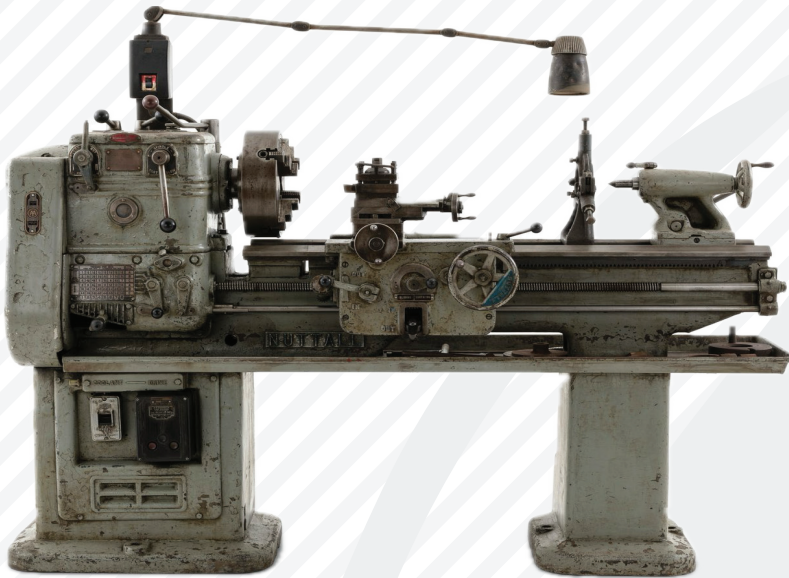

درباره ما

شرکت شیرآلات رفیع نوین، با برند نوین از سال 1365 و با مدیریت جناب آقای محمد اعلا در مکانی کوچک، واقع در محله قدیمی چهارصد دستگاه تهران، پا به عرصه تولید نهاد و به سرعت با بهره گیری از مندهای جدید، توانست جایگاه ویژه ای را در بین تولیدکنندگان شیرهای تویی به دست آورد. شیرآلات رفیع نوین با استفاده از مواد اولیه مرغوب (اکستروژن) و دارا بودن نشان استاندارد، توانسته است شیرهای تویی را با کیفیت بالا تولید کند. خدا را شاکریم که هم اکنون در بین تولیدکنندگان شیرهای تویی، در رتبه اول قرار داریم. چرا که رضایت مشتریان و کیفیت محصولات جزو اولویت این واحد تولیدی و بازرگانی می باشد. و مدیران این شرکت در تلاش هستند که بهترین کیفیت و قیمت را به مشتریان خود ارائه دهند.

ALA BONYAN

RAFIEA

NOVIN

رفیع نوین

شیرآلات بهداشتی و ساختمانی