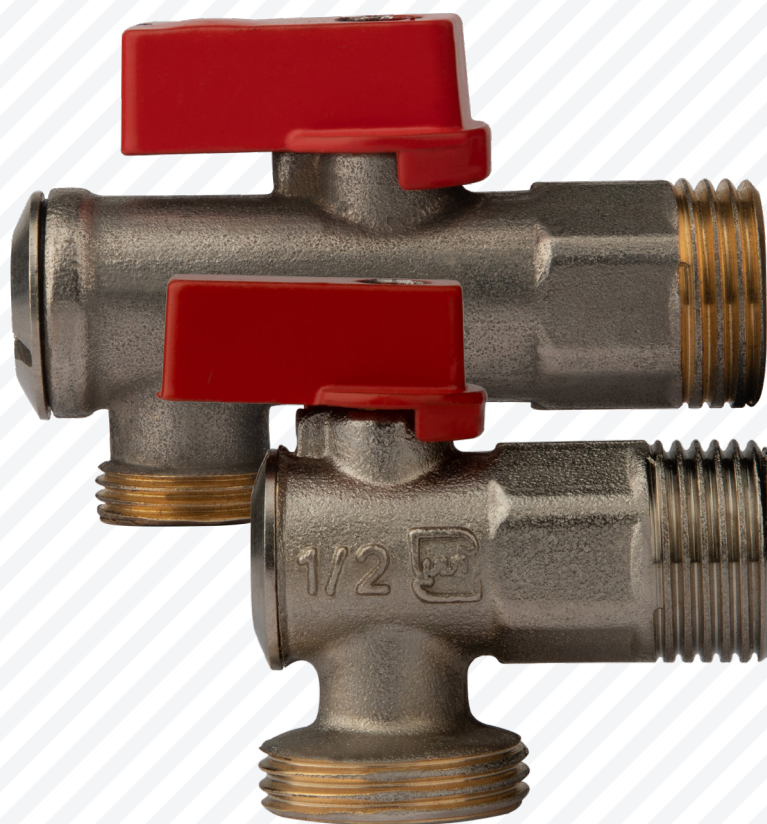

بنیان

کیفیتی که انتظار داشتید.
قیمتی که انتظار نداشتید.